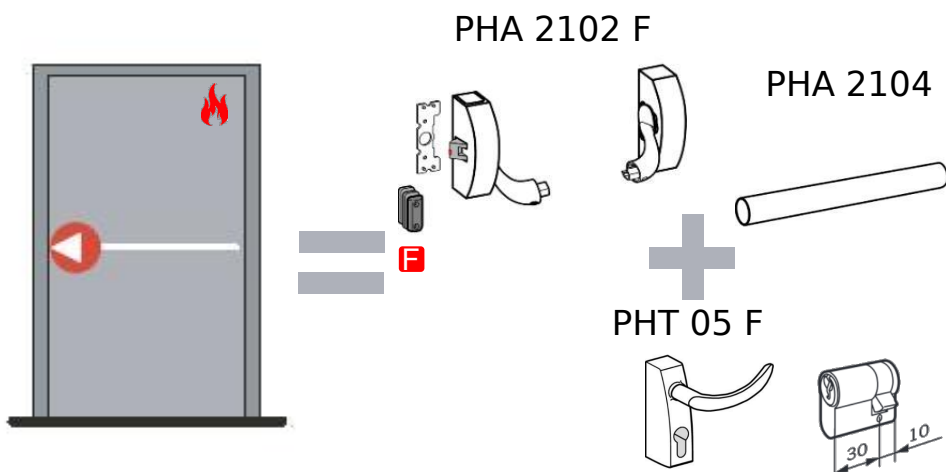

АНТИПАНИКА DORMA PHA 2000

Оптимальный выбор

PHA 2000 F

Одна точка запираания
Двери противопожарные

	Розничная цена, руб., вкл. НДС*
PHA 2102 F	6361
PHA 2104	779
PHT 05 F	3370
Полуцилиндр 10 x 30 мм	668
Итого	11178