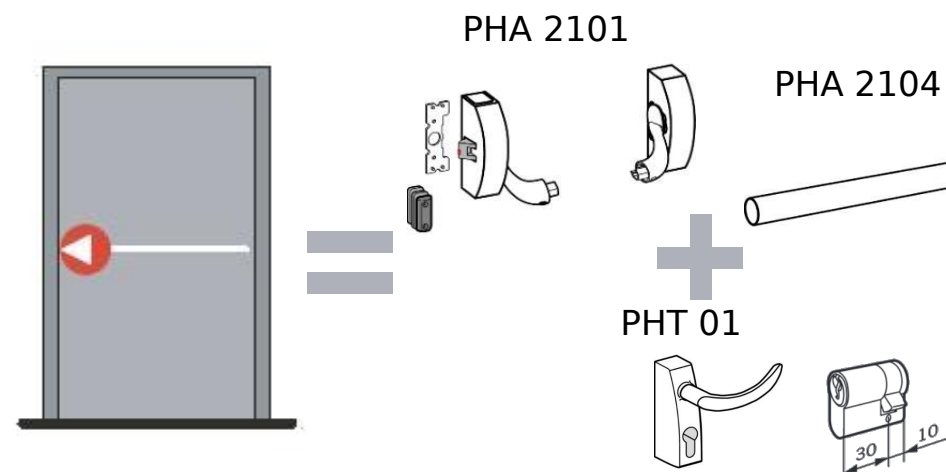

PHA 2000

Одна точка запираания
Двери непротивопожарные

	Розничная цена, руб., вкл. НДС*
PHA 2101	5557
PHA 2104	779
PHT 01	3009
Полуцилиндр 10 x 30 мм	668
Итого	10013

г. Пермь
по e-mail: nmv@marlex.ru
по телефону: (342) 212 35 80
по факсу: (342) 212 58 12

Вы можете отправить заявку

г. Екатеринбург
по e-mail: ekt@marlex.ru
по телефонам: (343) 261 11 49
+7 922 600 31 18

* Возможны дополнительные скидки. Версия от 15.07.2015г.