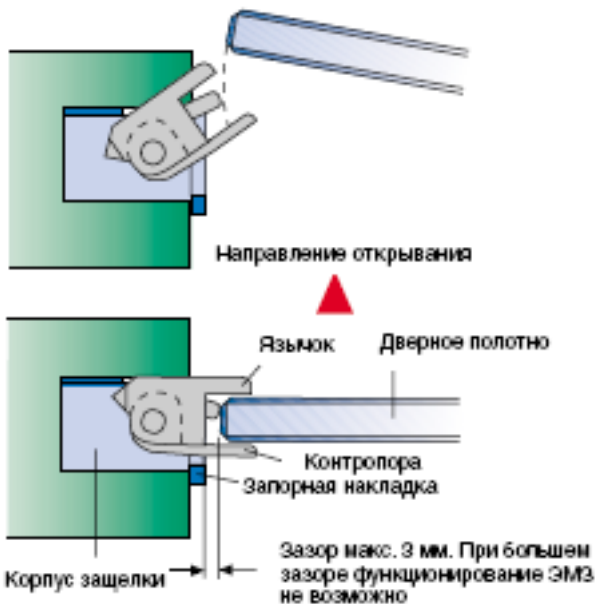

effeff 934U

электромеханическая защёлка для стеклянных дверей Glass door electric strike 934U

Sliding switch for voltage selection

Обзор преимуществ

- Возможен вертикальный и горизонтальный монтаж
- Возможна установка DIN слева или справа
- Исполнение с рабочим током и ток покоя
- С помощью переключателя 12/24 В включая экранированный диод (например, для использования в сочетании с системами контроля доступа)
- Адаптация к толщине стеклянного листа
- Модели 914U с предохранительным штифтом от неумышленной фиксации язычка защелки

Технические данные

Переставляемый язычок (FF, FaFix®):	Да
Диод (05):	Да
Нормально-откр.:	Да
Предел прочности:	3700 Н
Высота:	102,3 мм
Ширина:	21 мм
Глубина:	28,3 мм
Диапазон рабочих температур:	-15 °C до +40 °C
положение:	Монтажное вертикально и горизонтально
Толщина стекла:	9-12 мм