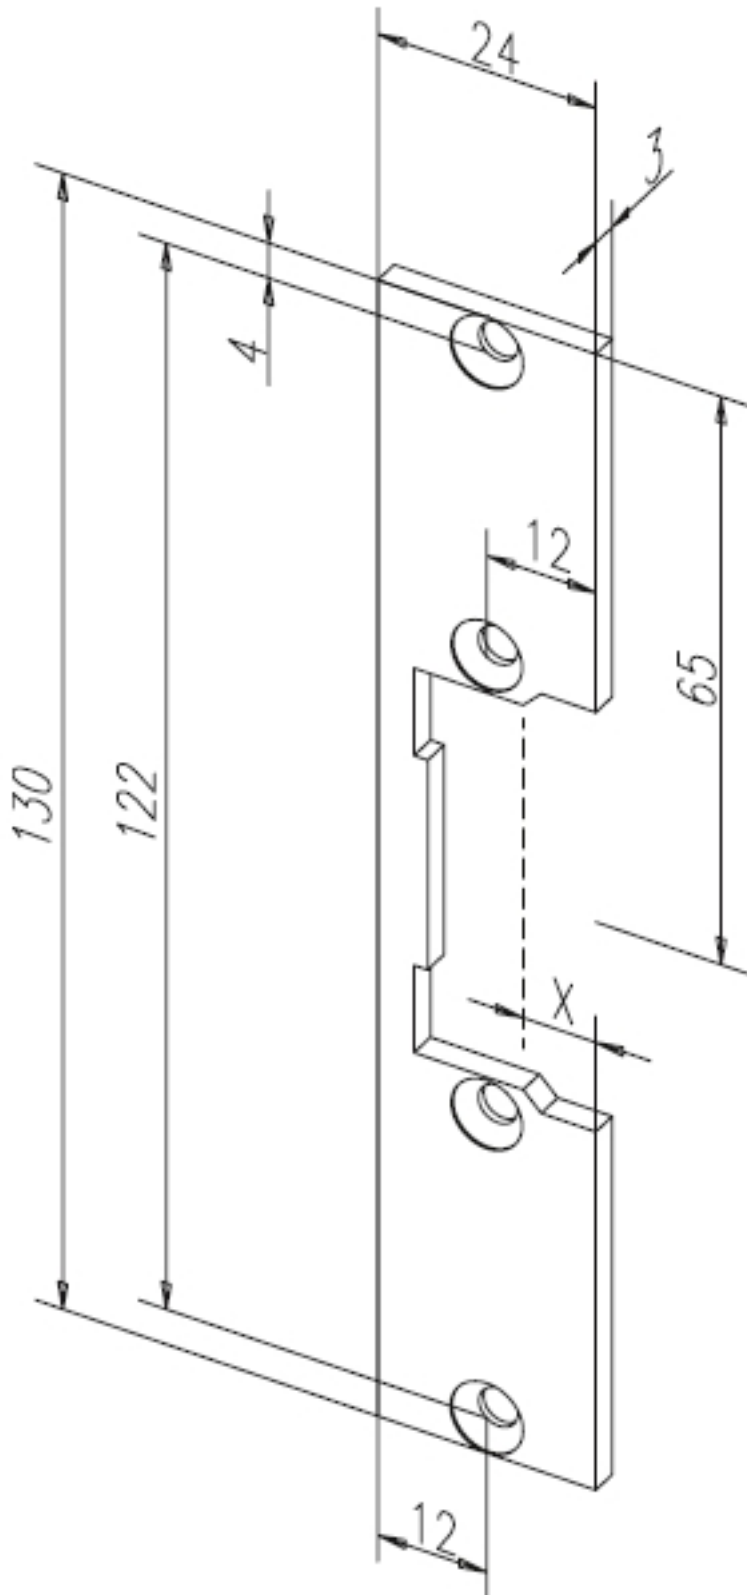

# effeff 689 kL Короткая накладка открытого типа, PROFIX 2 Flat striking plate no. 689 ProFix 2

Короткая запорная планка с вырезом под язычок.

ProFix 2 flat striking plate with latch bolt aperture.

Technical attributes	
Length	130 mm
Width	24 mm
Thickness	3 mm
Dead bolt cutout	No
Keep guide	Yes

Surface	DIN direction	Order no.
35 Stainless steel	1 Universal	-----68935-01

### Current strike strike-plate combinations

Model	Order no.
118.13	118.13-689 ** ***
118E.13	118E.13689 ** ***
136.23	136.23-689 ** ***
332.238	332.238689 ** ***

\*\* = Surface  
\*\*\* = voltage variant and DIN-direction

The calculation of the X-dimension can be found on page 6.