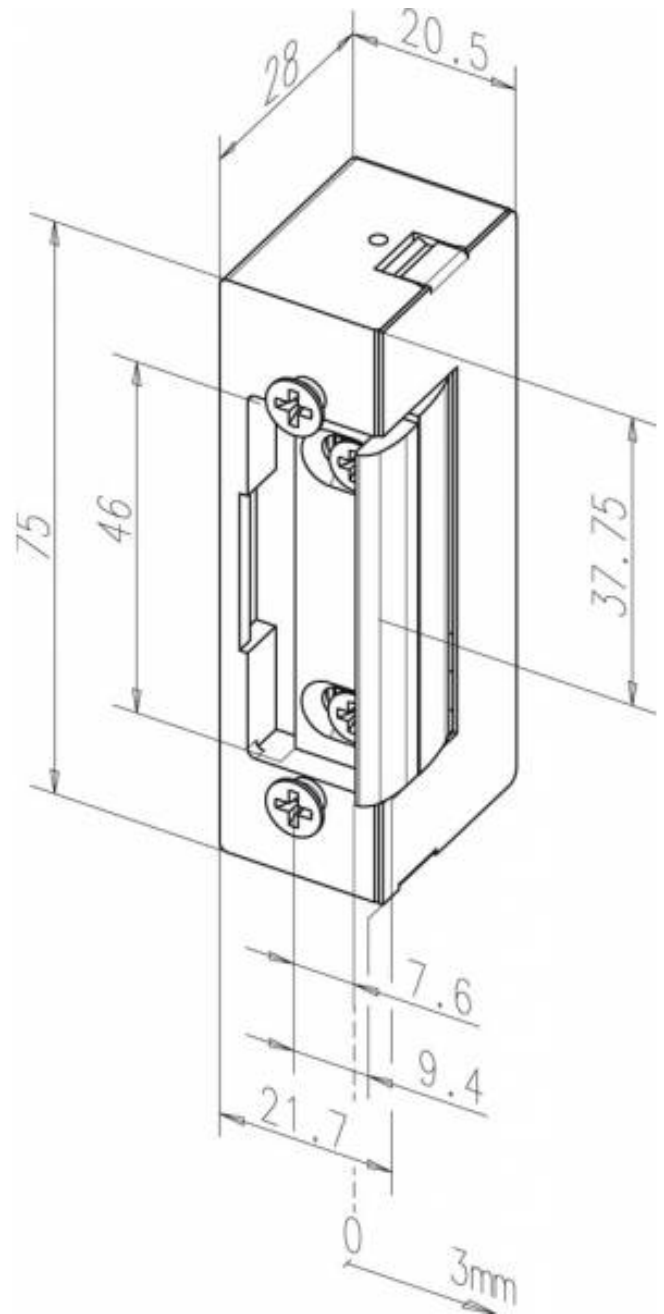

# effeff 3705 электромеханическая защёлка Electric strike 3705

Модель с диодом свободного хода (05)

### Технические данные

Диод (05)	Да
Переставляемый язычок (FF, FaFix®):	Да
Нормально-откр.:	Да
Предел прочности:	3500 Н
Высота:	75 мм
Ширина:	20,5 мм
Глубина:	28 мм
Монтажное положение:	вертикально и горизонтально
Материал корпуса:	Цинк пресс-литье
Материал внешней части язычка:	Латунь
Диапазон рабочих температур:	-15 °С до +40 °С