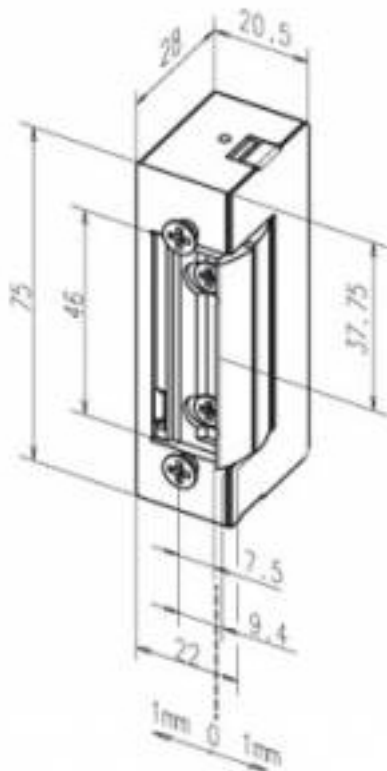

# effeff 36W электромеханическая защёлка Electric strike 36W

Модель с базовой комплектацией.

## Технические данные

Переставляемый язычок (FF, FaFix®):	Да
Диод (05):	Да Нормально-
откр.:	Да
Предел прочности:	5000 Н
Высота:	75 мм
Ширина:	20,5 mm
Глубина:	28 мм
Диапазон перемещения FaFix® :	2 мм
Регулировка запорной планки:	2,5 мм
Глубина захвата язычка:	5,5 мм Диапазон
рабочих температур:	-15 °C до +40 °C
Противопожарная пригодность:	Нет
Циклы нагрузки проверки на заводе:	250000
Отпирание при нагрузке в режиме работы от переменного тока:	-
Отпирание при нагрузке в режиме работы от постоянного тока:	20 Н
Класс защиты:	IP54