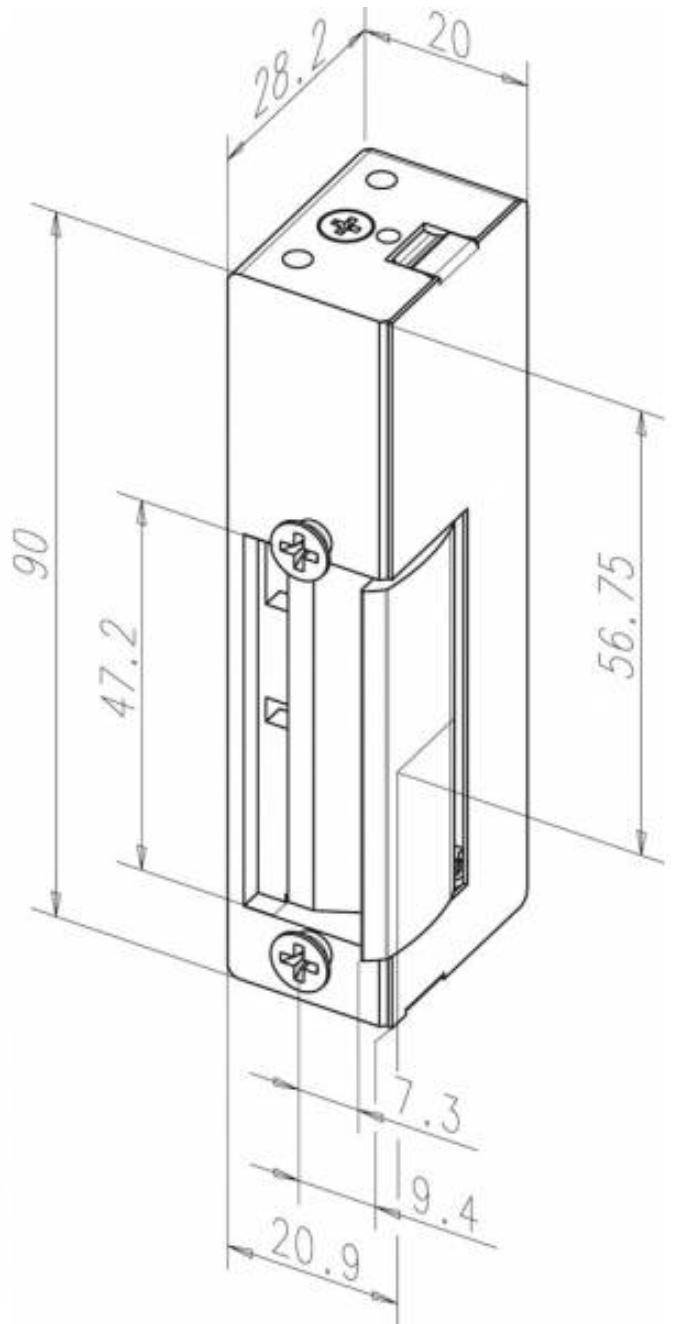

effeff 3405 электромеханическая защёлка Electric strike 3405

Модель с диодом свободного хода для систем контроля доступа.

Обзор преимуществ

Может сочетаться с запорными накладками с направляющей язычка (стандарт) без FaFix
Симметричная конструкция

Технические данные

Диод (05):	Да
Нормально-откр.:	Да
Предел прочности:	5500 Н

Комплект поставки

- 1 шт. дверная электромеханическая защёлка

Код заказа

[3405-----E91](#)
[3405-----F91](#)

Продукция

Электрозащелки 3405-----E91
Электрозащелки 3405-----F91