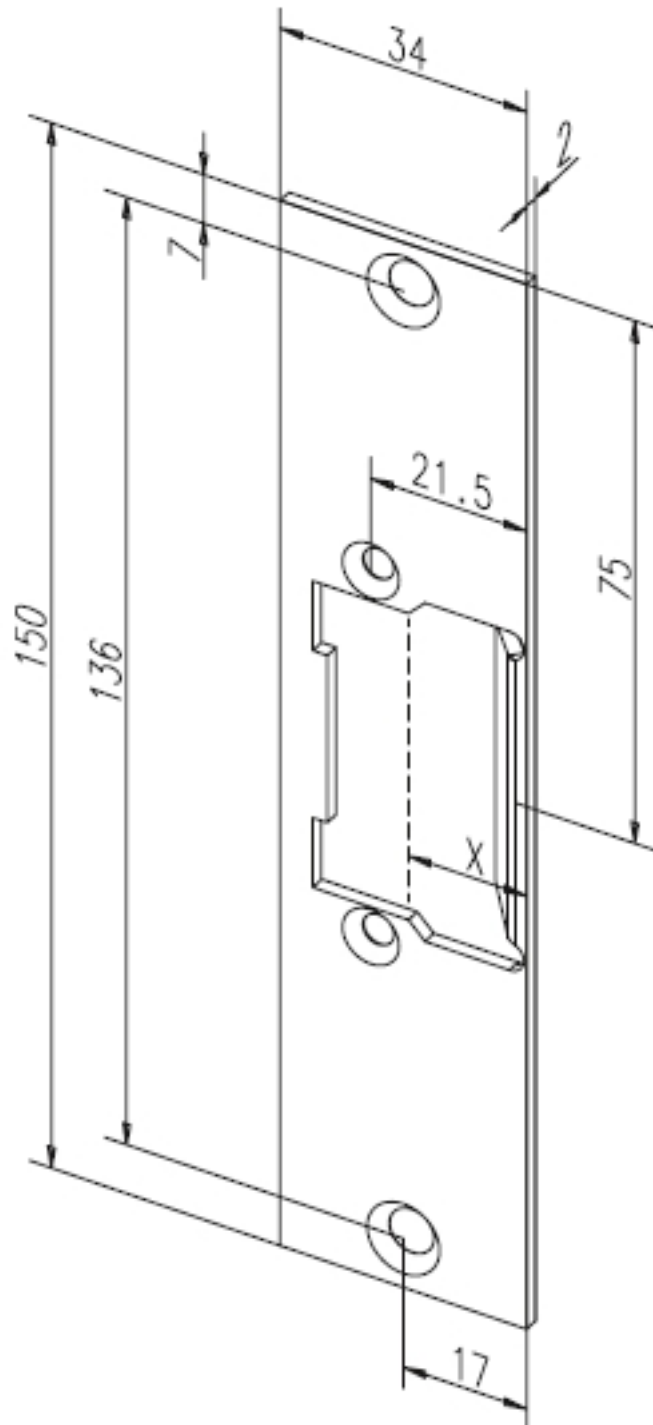

effeff 262 kF Короткая накладка с направляющей Flat striking plate no. 262

Короткая запорная планка с вырезом под язычок.
 * Возможна установка DIN слева или справа
 * С направляющей

Short flat striking plate with latch bolt aperture.

The advantages at a glance

- DIN left and right usable
- With Keep guide

Technical attributes	
Length	150 mm
Width	34 mm
Thickness	2 mm
Dead bolt cutout	No
Keep guide	Yes

Surface	DIN direction	Order no.
02 Grey	1 Universal	-----26202-01
35 Stainless steel	1 Universal	-----26235-01
40 Zinc-coated	1 Universal	-----26240-01

Current strike strike-plate combinations

Model	Order no.
14	14KF--262 ** ***
34	34KF--262 ** ***

** = Surface

*** = voltage variant and DIN-direction

The calculation of the X-dimension can be found on page 6.