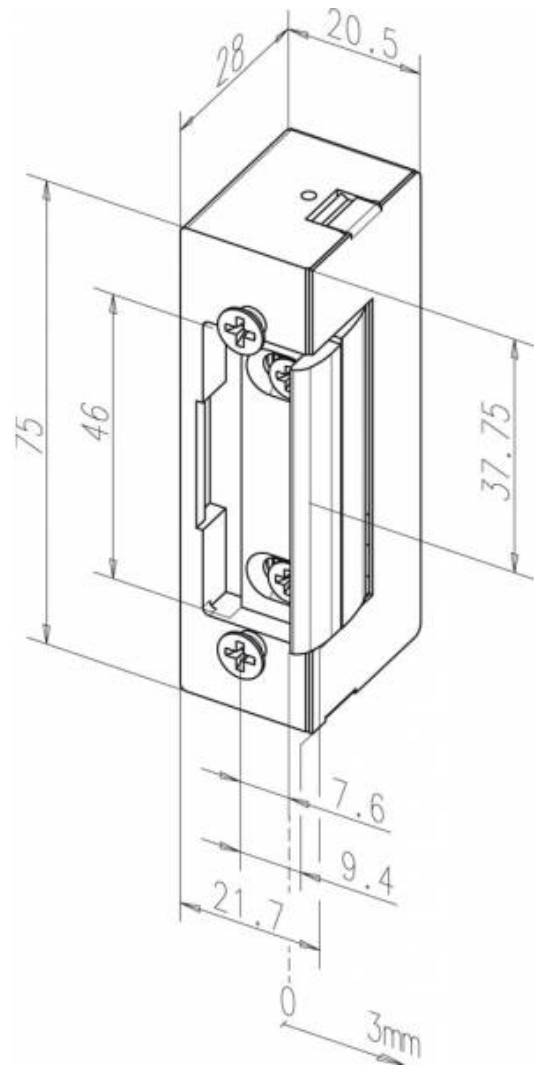

effeff 17E электромеханическая защёлка Electric strike 17E

Модель с механической длительной разблокировкой язычка дверной защёлки.

Обзор преимуществ

- Комбинируется со всеми нормальными планками
- Симметричная конструкция
- Симметричная конструкция

Технические данные

Переставляемый язычок (FF, FaFix®):	Да
Механическая разблокировка (E):	Да
Нормально-закр.:	Да
Предел прочности:	3500 Н
Высота:	75 мм
Ширина:	20,5 mm
Глубина:	28 мм
Диапазон рабочих температур:	-15 °C до +40 °C Монтажное
положение:	вертикально и горизонтально
Материал корпуса:	Цинк пресс-литье
Материал язычка:	Цинк пресс-литье
Материал внешней части язычка:	Цинк пресс-литье

Комплект поставки

- 1 шт. дверная электромеханическая защёлка

Поставляются модели с длительной электрической разблокировкой только постоянным током (100% ED)

Код заказа	Продукция	Напряжение
17E-----E41	Электрозащелки 17E-----E41	12 V 100% ED
17E-----F41	Электрозащелки 17E-----F41	24 V DC 100%ED