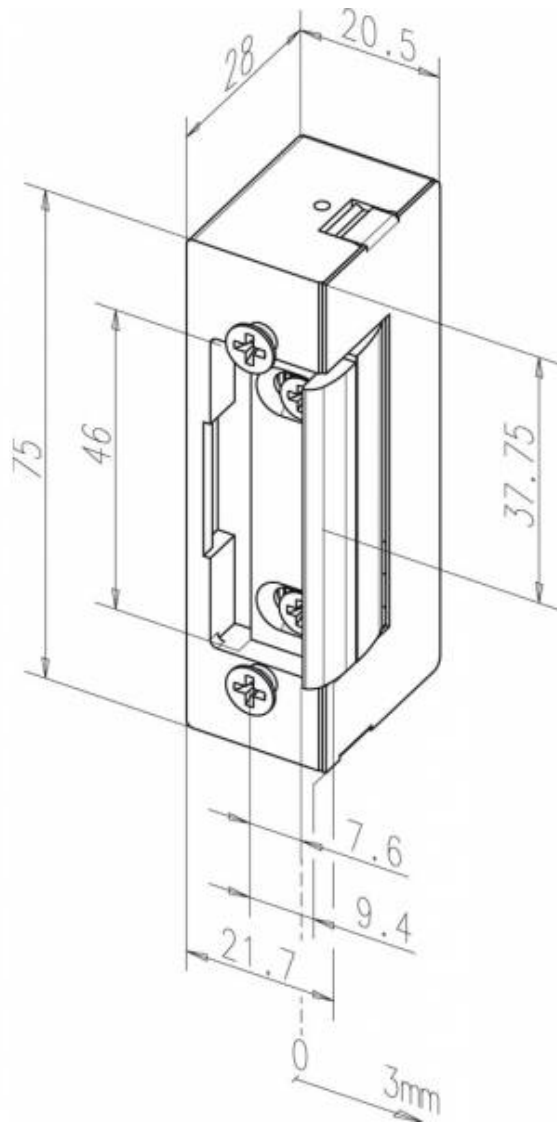

effeff 1705E электромеханическая защёлка Electric strike 1705E

Модель со диодом свободного хода для систем контроля доступа и механической длительной разблокировки язычка дверной защелки.

Обзор преимуществ

- Комбинируется со всеми нормальными планками
- Симметричная конструкция
- Симметричная конструкция

Технические данные

Переставляемый язычок (FF, FaFix®):	Да
Механическая разблокировка (E):	Да
Диод (05):	Да
Нормально-закр.:	Да
Предел прочности:	3500 Н
Высота:	75 мм
Ширина:	20,5 мм
Глубина:	28 мм
Диапазон рабочих температур:	-15 °C до +40 °C
положение:	Монтажное вертикально и горизонтально
Материал корпуса:	Цинк пресс-литье
Материал язычка:	Цинк пресс-литье
Материал внешней части язычка:	Латунь