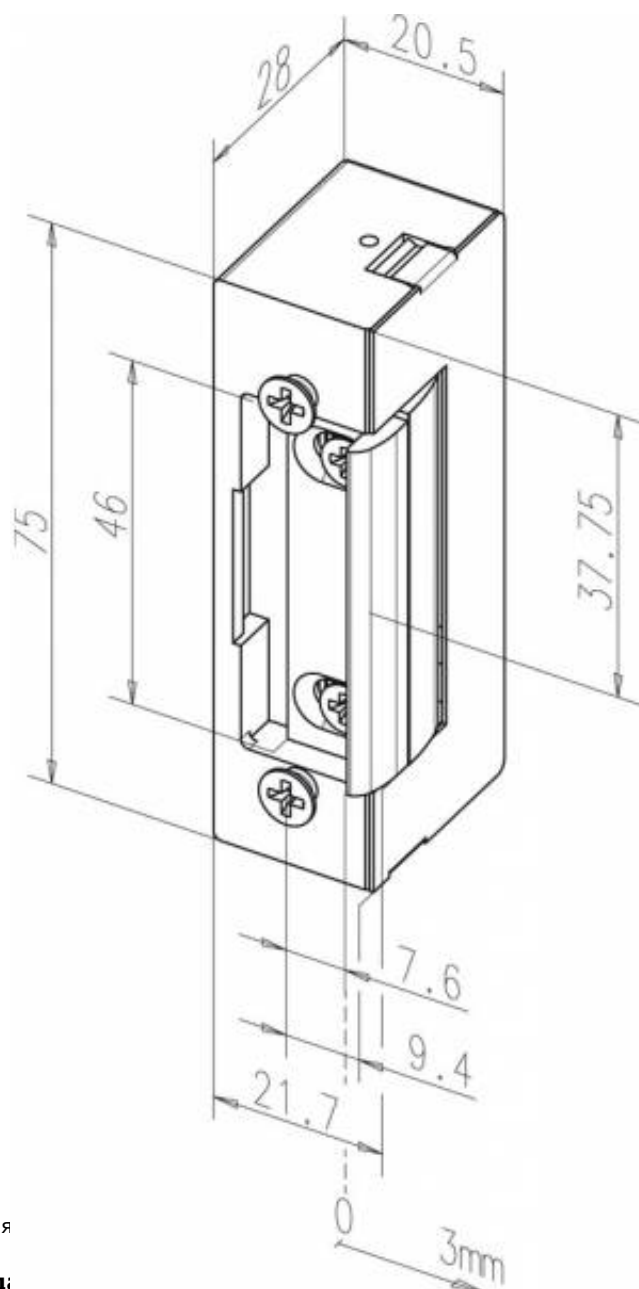

## Electric strike effeff 1705

ASSA ABLOY

Модель с диодом свободного хода (05)

### Технические данные

Диод (05):	Да
Переставляемый язычок (FF, FaFix®):	Да
Нормально-закр.:	Да
Предел прочности:	3500 Н
Высота:	75 мм
Ширина:	20,5 мм
Глубина:	28 мм
Диапазон рабочих температур:	-15 °C до +40 °C
положение:	Монтажное вертикально и горизонтально
Материал корпуса:	Цинк пресс-литье
Материал язычка:	Цинк пресс-литье
Материал внешней части язычка:	Цинк пресс-литье