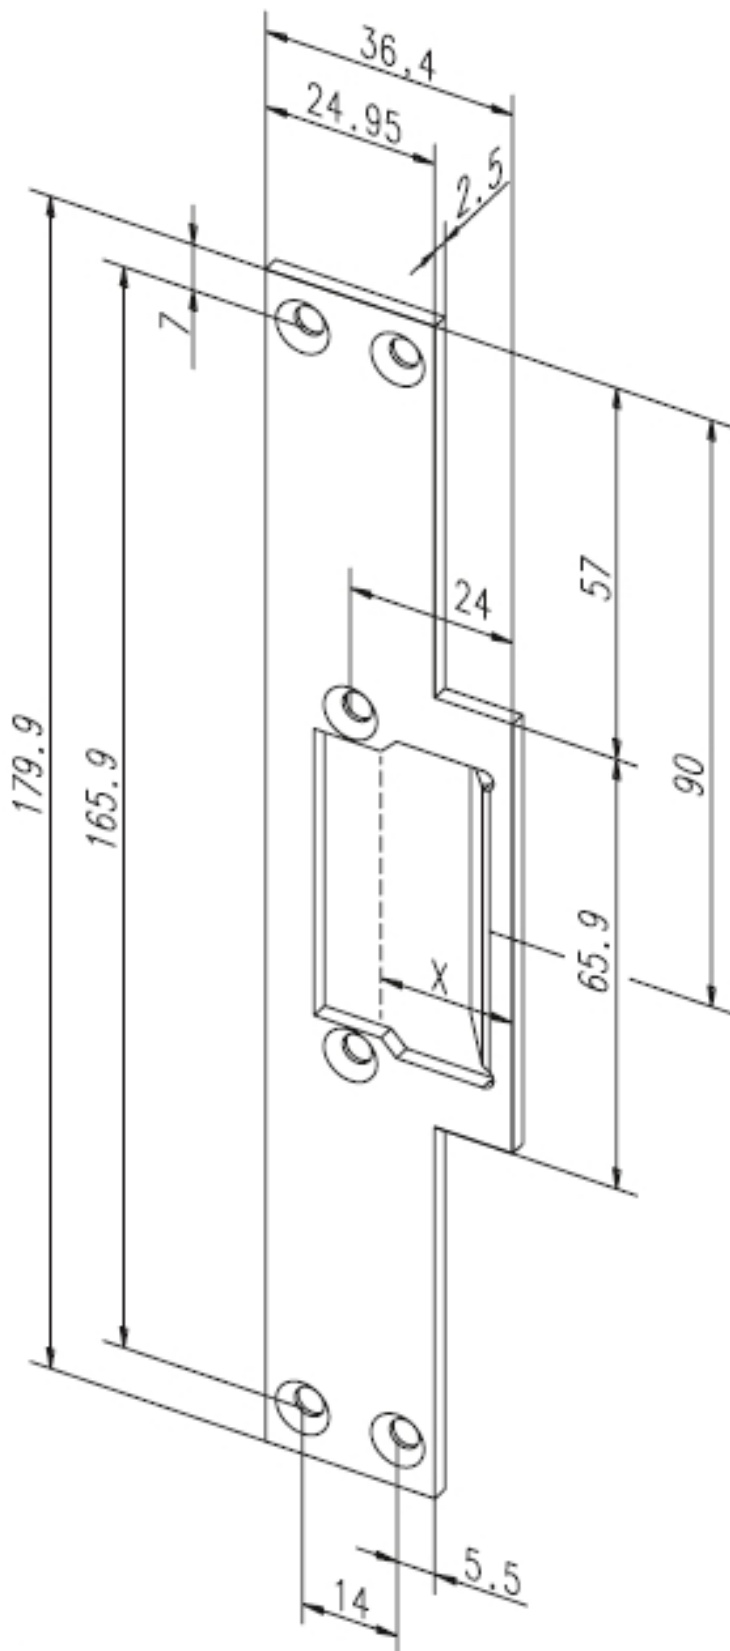

effeff 169 kL Lap Короткая накладка с выступающим лепестком Flat striking plate no. 169

Короткая запорная планка с вырезом под язычок.

- * Возможна установка DIN слева или справа
- * С направляющей и лапкой

Short flat striking plate with latch bolt aperture.

The advantages at a glance

- DIN left and right usable
- With latch bolt guide and face plate flange

Technical attributes	
Length	179,9 mm
Width	36,4 mm
Thickness	2,5 mm
Dead bolt cutout	No
Keep guide	Yes

Surface	DIN direction	Order no.
01 Gold	1 Universal	-----16901-01
40 Zinc-coated	1 Universal	-----16940-01

Current strike strike-plate combinations

Model	Order no.
14	14-----169 ** ***
14RR	14RR--169 ** ***
342	342U--169 ** ***
342RR	342RRU-169 ** ***

** = Surface
*** = voltage variant and DIN-direction

The calculation of the X-dimension can be found on page 6.