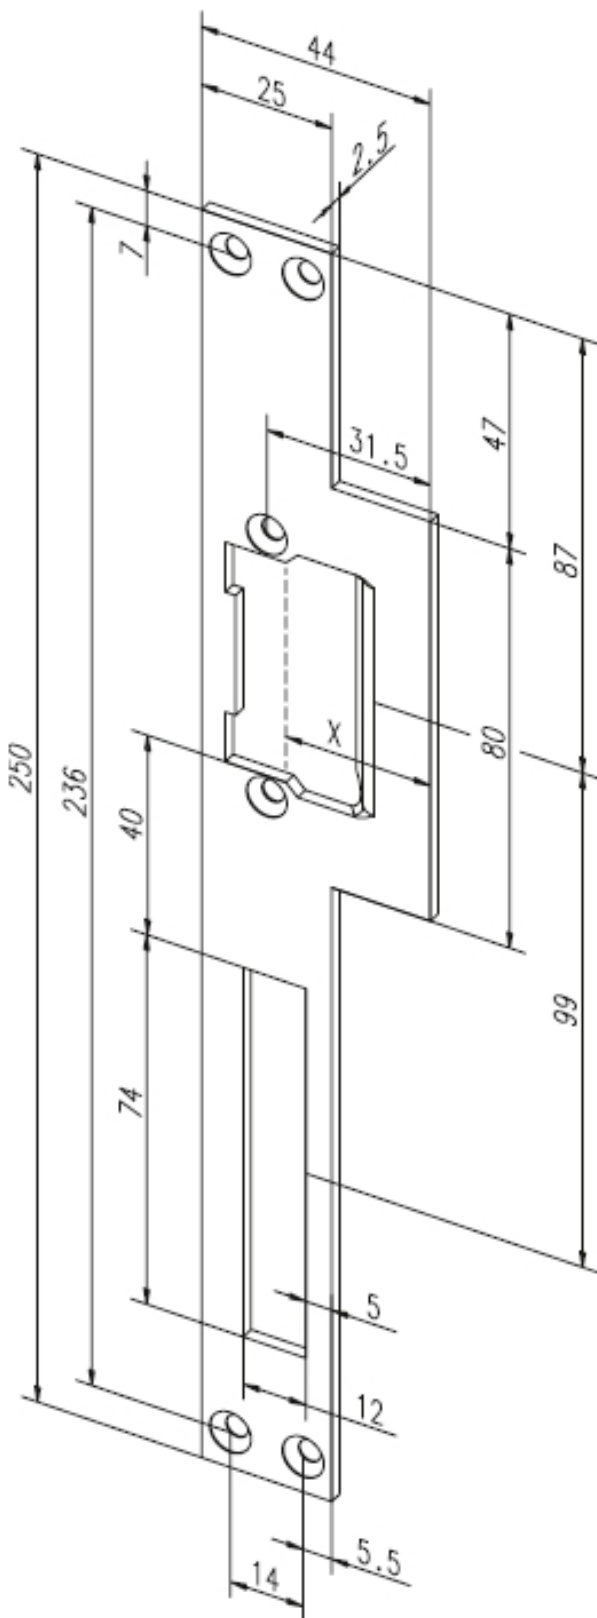

effeff 165 Lap Длинная накладка с выступающим лепестком Flat striking plate no. 165

ASSA ABLOY

Плоская запорная планка с вырезами под язычок и ригель.

* С направляющей и лапкой

* С четырьмя крепежными отверстиями

Flat striking plate with latch bolt aperture and dead bolt cutout.

The advantages at a glance

- With latch bolt guide and face plate flange
- With 4 fixing holes

Technical attributes

Length	250 mm
Width	44 mm
Thickness	2,5 mm
Dead bolt cutout	Yes
Keep guide	Yes

Surface	DIN direction	Order no.
01 Gold	4 Left	-----16501-04
01 Gold	5 Right	-----16501-05
02 Grey	4 Left	-----16502-04
02 Grey	5 Right	-----16502-05
31 Polished brass	4 Left	-----16531-04
31 Polished brass	5 Right	-----16531-05
35 Stainless steel	4 Left	-----16535-04
35 Stainless steel	5 Right	-----16535-05

*** = voltage variant and DIN-direction

The calculation of the X-dimension can be found on page 6.