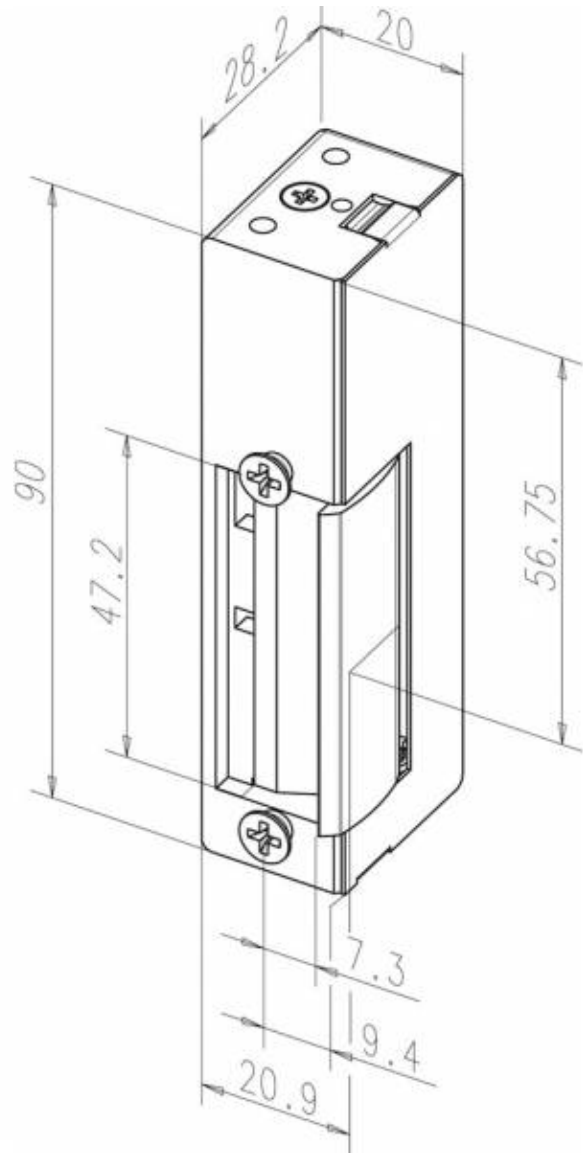

# effeff 1405E электромеханическая защёлка Electric strike 1405E

Модель со диодом свободного хода для систем контроля доступа и механической длительной разблокировки язычка дверной защёлки.

## Технические данные

Механическая разблокировка (E):	Да
Диод (05):	Да
Нормально-закр.:	Да
Предел прочности:	6500 Н
Высота:	90 мм
Ширина:	20 мм
Глубина:	28,2 мм
Диапазон рабочих температур:	-15 °С до +40 °С
положение:	Монтажное вертикально и горизонтально
Материал корпуса:	Цинк пресс-литье
Материал язычка:	Сталь