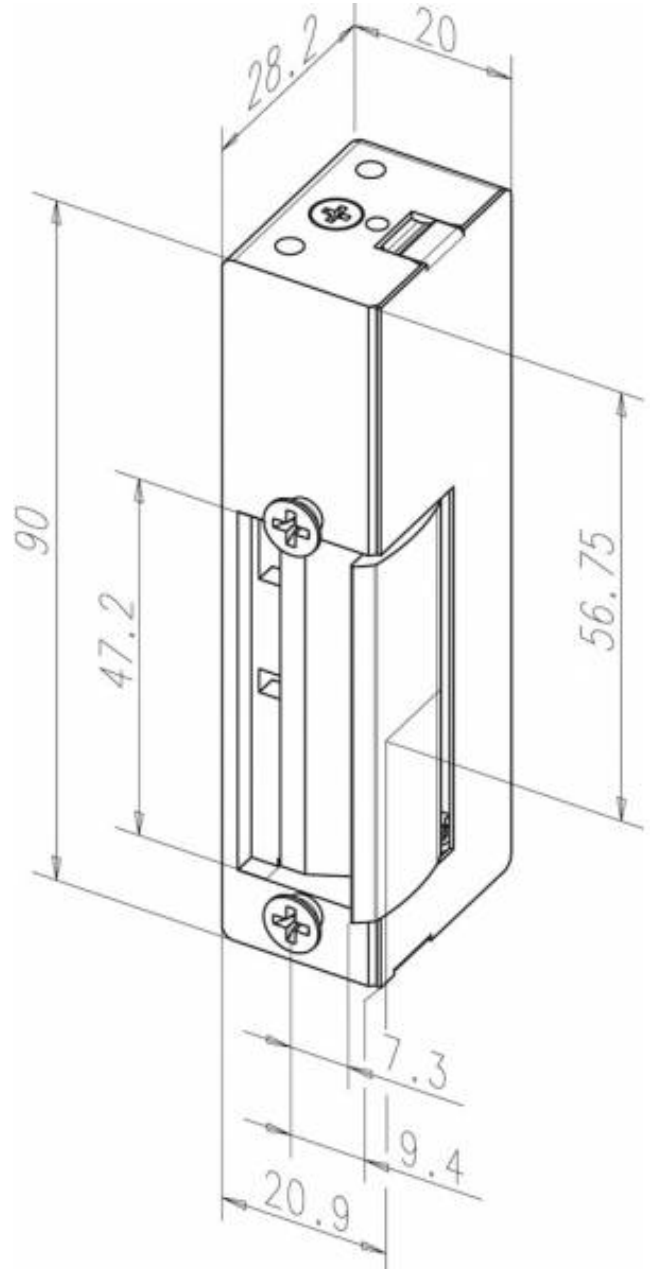

effeff 1405 электромеханическая защёлка Electric strike 1405

Модель с диодом свободного хода для систем контроля доступа.

Обзор преимуществ

- Универсальная защёлка прочной конструкции
- Комбинируется со всеми нормальными планками
- Может сочетаться с запорными накладками с направляющей язычка (стандарт) без FaFix
- Симметричная конструкция

Технические данные

Диод (05):	Да
Нормально-закр.:	Да
Предел прочности:	6500 Н
Высота:	90 мм
Ширина:	20 мм
Глубина:	28,2 мм
Диапазон рабочих температур:	-15 °C до +40 °C
положение:	Монтажное вертикально и горизонтально
Материал корпуса:	Цинк пресс-литье
Материал язычка:	Сталь