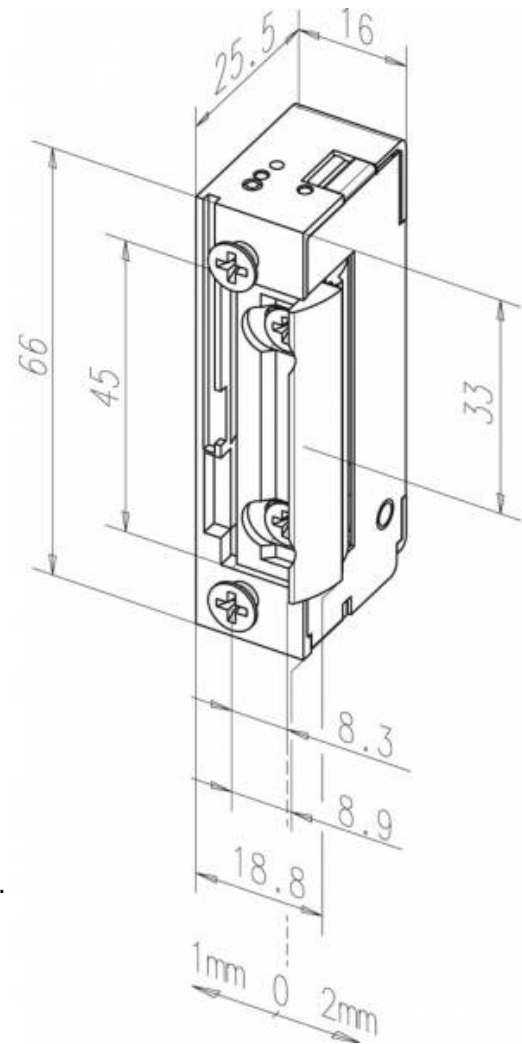

effeff 13805 электромеханическая защёлка Electric strike 13805

Модель с диодом свободного хода для систем контроля доступа.

Обзор преимуществ

- Радиальный язычок, FaFix 3 мм возможность регулировки
- Универсальные напряжения
- Совместимость со всеми стандартными врезными замками
- Совместимость со всеми имеющимися на рынке запорными накладками, а также запорными накладками для пластиковых профилей
- Совместимость с блокировочными фалевыми замками
- Симметричная конструкция. Поэтому имеется возможность использования согласно DIN в левом / правом, а также в горизонтальном положении

Технические данные

Переставляемый язычок (FF, FaFix®):	Да
:	Да
Нормально-откр.:	Да
Предел прочности:	3750 Н
Высота:	66 мм
Ширина:	16 мм
Глубина:	25,5 мм
Диапазон перемещения FaFix® :	3 мм
Глубина захвата язычка:	5,5 мм
Диапазон рабочих температур:	-15 °С до +40 °С
положение:	Монтажное вертикально и горизонтально
Циклы нагрузки проверки на заводе:	250000
Фиксированное перемещение:	дополнительно
Отпирание при нагрузке в режиме работы от постоянного тока:	200 Н
Включаемая мощность контакт положения:	24 В / 1 А
Противопожарная пригодность:	Нет