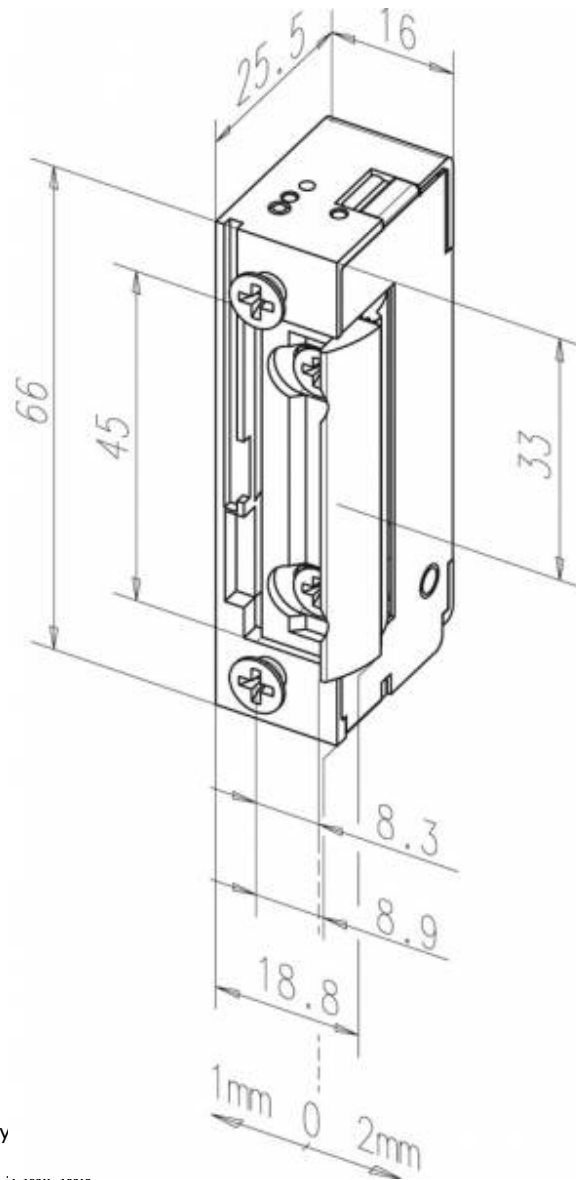

effeff 138 электромеханическая защёлка Electric strike 138

Модель с базовой комплектацией.

Обзор преимуществ

- Радиальный язычок, FaFix 3 мм возможность регу
- Универсальные напряжения
- Совместимость со всеми стандартными врезными замками
- Совместимость со всеми имеющимися на рынке запорными накладками, а также запорными накладками для пластиковых профилей
- Совместимость с блокировочными фалевыми замками
- Симметричная конструкция. Поэтому имеется возможность использования согласно DIN в левом / правом, а также в горизонтальном положении

Технические данные

Переставляемый язычок (FF, FaFix®):	Да
Нормально-откр.:	Да
Предел прочности:	3750 Н
Высота:	66 мм
Ширина:	16 мм
Глубина:	25,5 мм
Диапазон перемещения FaFix® :	3 мм
Глубина захвата язычка:	5,5 мм
Диапазон рабочих температур:	-15 °С до +40 °С
Монтажное положение:	вертикально и горизонтально
Циклы нагрузки проверки на заводе:	250000
Фиксированное перемещение:	дополнительно
Отпирание при нагрузке в режиме работы от постоянного тока:	200 Н
Включаемая мощность контакт положения:	24 В / 1 А
Противопожарная пригодность:	Нет