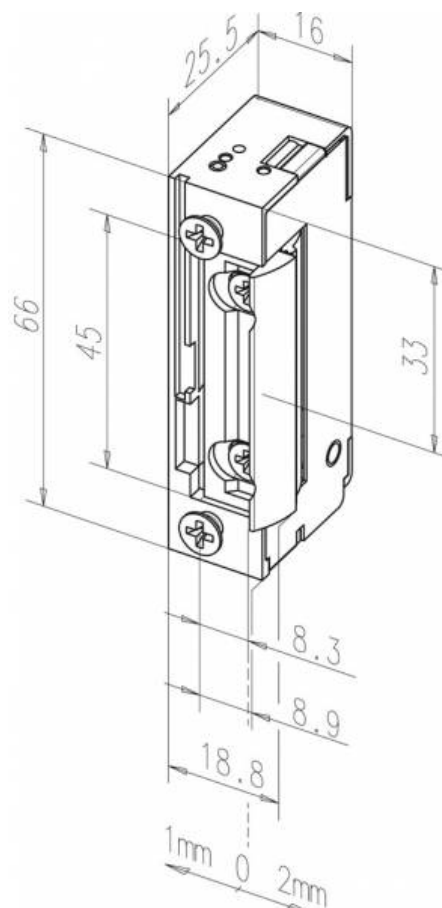

effeff 118E электромеханическая защёлка Electric strike 118E

Модель с механической длительной разблокировкой язычка дверной защелки.

Обзор преимуществ

- Радиальный язычок, FaFix 3 мм возможность регулировки
- Универсальные напряжения
- Совместимость со всеми стандартными врезными замками
- Совместимость со всеми имеющимися на рынке запорными накладками, а также запорными накладками для пластиковых профилей
- Совместимость с блокировочными фалевыми замками
- Симметричная конструкция. Поэтому имеется возможность использования согласно DIN в левом / правом, а также в горизонтальном положении

Технические данные

Переставляемый язычок (FF, FaFix®):	Да
Механическая разблокировка (E):	Да
Нормально-закр.:	Да
Предел прочности:	3750 Н
Высота:	66 мм
Ширина:	16 мм
Глубина:	25,5 мм
Диапазон перемещения FaFix® :	3 мм
Глубина захвата язычка:	5,5 мм
Диапазон рабочих температур:	-15 °С до +40 °С
положение:	Монтажное вертикально и горизонтально
Циклы нагрузки проверки на заводе:	250000
Фиксированное перемещение:	дополнительно
Отпирание при нагрузке в режиме работы от переменного тока:	200 Н
Включаемая мощность контакт положения:	24 В / 1 А
Противопожарная пригодность:	Нет