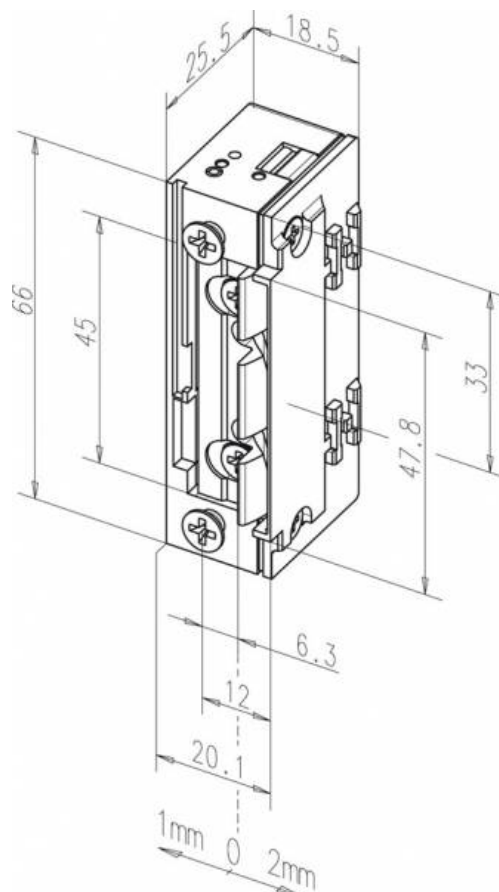

## Electric strike 118E.13

Модель с механической длительной разблокировкой язычка дверной защёлки.

### Обзор преимуществ

- 3 мм регулируемый язычок (FaFix)
  - Оптимально расположенные скосы выхода для четкой согласованности с защёлкой замка
  - Возможность применения с размером X 4 мм
  - Совместимость со всеми стандартными врезными замками
  - Совместимость с блокировочными фалевыми замками
  - Совместимость с существующими запорными накладками ProFix 2
- Симметричная конструкция. Поэтому имеется возможность использования согласно DIN в левом / правом, а также в горизонтальном положении

### Технические данные

Переставляемый язычок (FF, FaFix®):	Да
Механическая разблокировка (E):	Да
Нормально-закр.:	Да
Предел прочности:	3750 Н
Высота:	66 мм
Ширина:	16 мм
Глубина:	25,5 мм
Диапазон перемещения FaFix® :	3 мм
Глубина захвата язычка:	5,5 мм
Диапазон рабочих температур:	-15 °C до +40 °C Монтажное
положение:	вертикально и горизонтально
Циклы нагрузки проверки на заводе:	250000
Фиксированное перемещение:	дополнительно
Отпирание при нагрузке в режиме работы от переменного тока:	200 Н
Включаемая мощность контакт положения:	24 В / 1 А
Противопожарная пригодность:	Нет