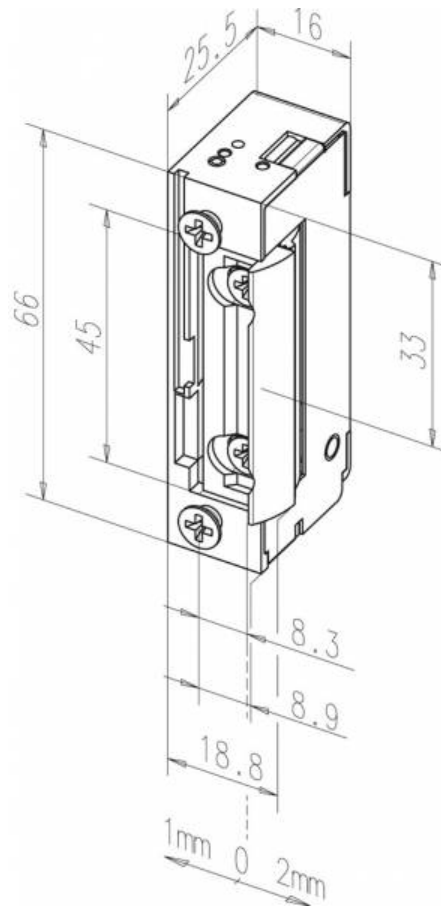

# effeff 11805E электромеханическая защёлка Electric strike 11805E

Модель со диодом свободного хода для систем контроля доступа и механической длительной разблокировки язычка дверной защёлки.

## Технические данные

Переставляемый язычок (FF, FaFix®):	Да
Механическая разблокировка (E):	Да
:	Да
Нормально-закр.:	Да
Предел прочности:	3750 Н
Высота:	66 мм
Ширина:	16 мм
Глубина:	25,5 мм
Диапазон перемещения FaFix® :	3 мм
Глубина захвата язычка:	5,5 мм
Диапазон рабочих температур:	-15 °С до +40 °С Монтажное
положение:	вертикально и горизонтально
Циклы нагрузки проверки на заводе:	250000
Фиксированное перемещение:	дополнительно
Отпирание при нагрузке в режиме работы от переменного тока:	200 Н
Включаемая мощность контакт положения:	24 В / 1 А
Противопожарная пригодность:	Нет