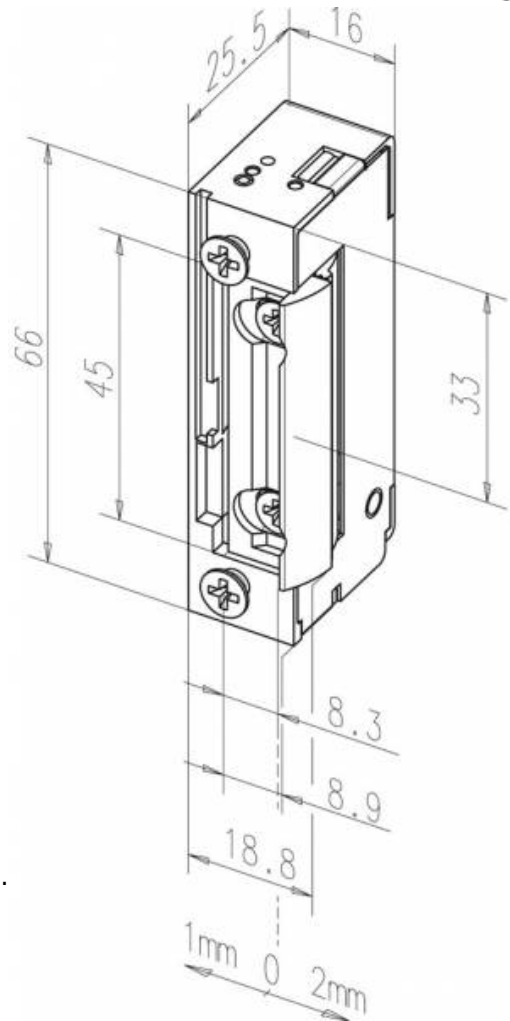

effeff 11805 электромеханическая защёлка

Electric strike 11805

Модель с диодом свободного хода для систем контроля доступа.

Обзор преимуществ

- Радиальный язычок, FaFix 3 мм возможность регулировки
- Универсальные напряжения
- Совместимость со всеми стандартными врезными замками
- Совместимость со всеми имеющимися на рынке запорными накладками, а также запорными накладками для пластиковых профилей
- Совместимость с блокировочными фалевыми замками
- Симметричная конструкция. Поэтому имеется возможность использования согласно DIN в левом / правом, а также в горизонтальном положении

Технические данные

Переставляемый язычок (FF, FaFix®):	Да
:	Да
Нормально-закр.:	Да
Предел прочности:	3750 Н
Высота:	66 мм
Ширина:	16 мм
Глубина:	25,5 мм
Диапазон перемещения FaFix® :	3 мм
Глубина захвата язычка:	5,5 мм
Диапазон рабочих температур:	-15 °С до +40 °С Монтажное
положение:	вертикально и горизонтально
Циклы нагрузки проверки на заводе:	250000
Фиксированное перемещение:	дополнительно
Отпирание при нагрузке в режиме работы от переменного тока:	200 Н
Включаемая мощность контакт положения:	24 В / 1 А
Противопожарная пригодность:	Нет