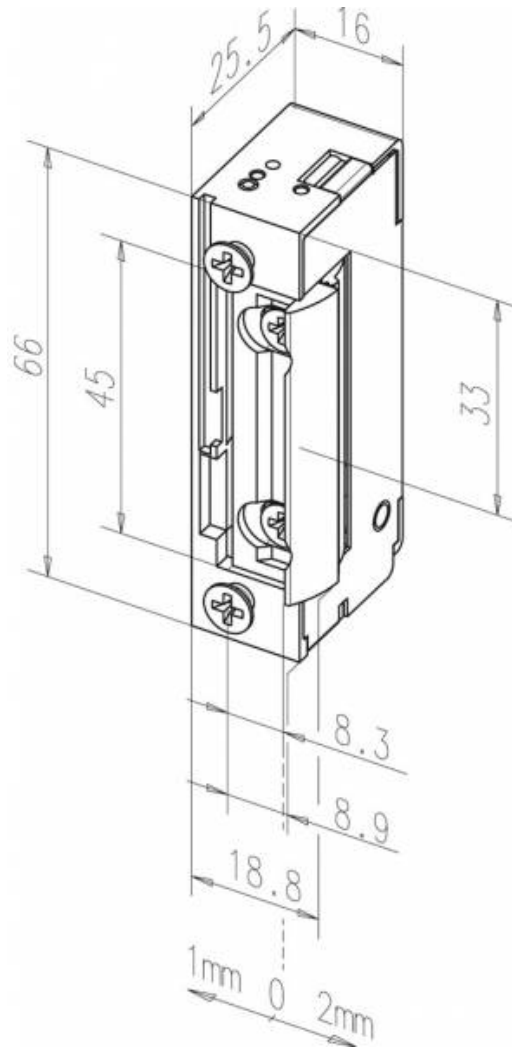

effeff 118 электромеханическая защёлка Electric strike 118

Модель с базовой комплектацией.

Обзор преимуществ

- Радиальный язычок, FaFix 3 мм возможность регулировки
- Универсальные напряжения
- Совместимость со всеми стандартными врезными замками
- Совместимость с блокировочными фалевыми замками
- Совместимость со всеми имеющимися на рынке запорными накладками, а также запорными накладками для пластиковых профилей
- Симметричная конструкция. Поэтому имеется возможность использования согласно DIN в левом / правом, а также в горизонтальном положении

Технические данные

Переставляемый язычок (FF, FaFix®):	Да
Нормально-закр.:	Да
Предел прочности:	3750 Н
Высота:	66 мм
Ширина:	16 мм
Глубина:	25,5 мм
Диапазон перемещения FaFix® :	3 мм
Глубина захвата язычка:	5,5 мм
Диапазон рабочих температур:	-15 °С до +40 °С
Монтажное положение:	вертикально и горизонтально
Циклы нагрузки проверки на заводе:	250000
Фиксированное перемещение:	дополнительно
Отпирание при нагрузке в режиме работы от переменного тока:	200 Н
Включаемая мощность контакт положения:	24 В / 1 А
Противопожарная пригодность:	Нет