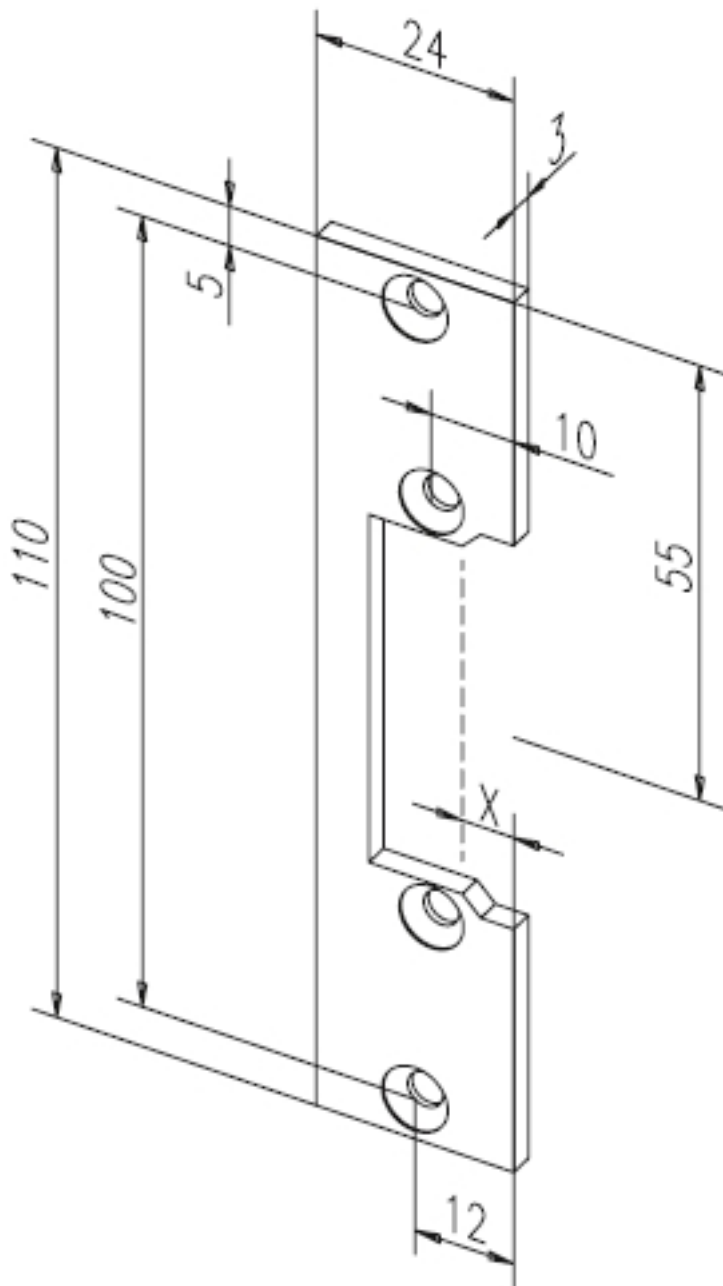

effeff 106 kL Короткая плоская накладка (запорная планка) Flat striking plate no. 106

Короткая запорная планка с вырезом под язычок.
Возможна установка DIN слева или справа

Short flat striking plate with latch bolt aperture.

The advantages at a glance

- DIN left and right usable

Technical attributes	
Length	110 mm
Width	24 mm
Thickness	3 mm
Dead bolt cutout	No
Keep guide	No

Surface	DIN direction	Order no.
01 Gold	1 Universal	-----10601-01
02 Grey	1 Universal	-----10602-01
35 Stainless steel	1 Universal	-----10635-01
40 Zinc-coated	1 Universal	-----10640-01

Current strike strike-plate combinations

Model	Order no.
17	17-----106 ** ***
116	116----106 ** ***
111	111----106 ** ***
118	118----106 ** ***

** = Surface
*** = voltage variant and DIN-direction

The calculation of the X-dimension can be found on page 6.