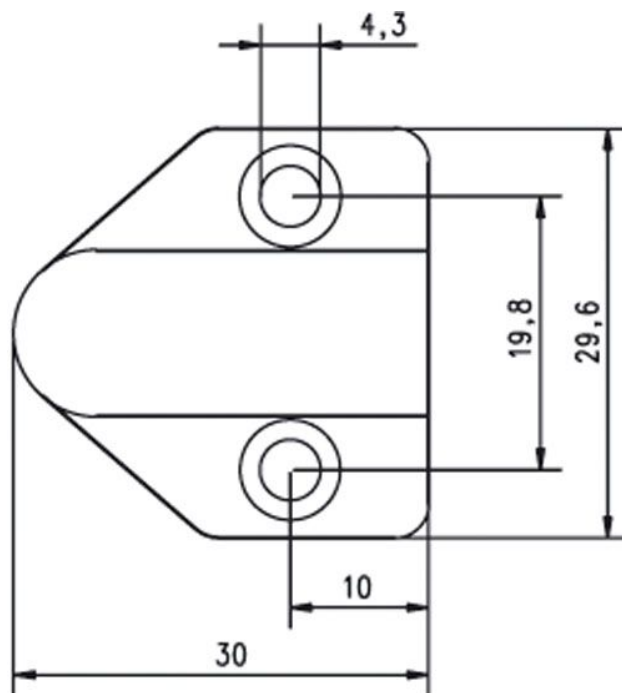

# effeff 10318W/B Кабельный переходник в корпусе Lead cover 10318W/B

Для прямой подачи тока от дверной рамы на дверное полотно. Нержавеющий, гибкий металлический шланг. Колпаки крепления для монтажа на дверной раме и дверном полотне.

## Технические данные

Версия:	Для накладного монтажа
Материал:	белый (W)/ темно-коричневый (B) пластиковое покрытие
Длина:	30 см
Внутренний диаметр:	6 мм

## Комплект поставки

- Кабельный переход

Артикулярный номер : 10318W-----00, 10318B-----00