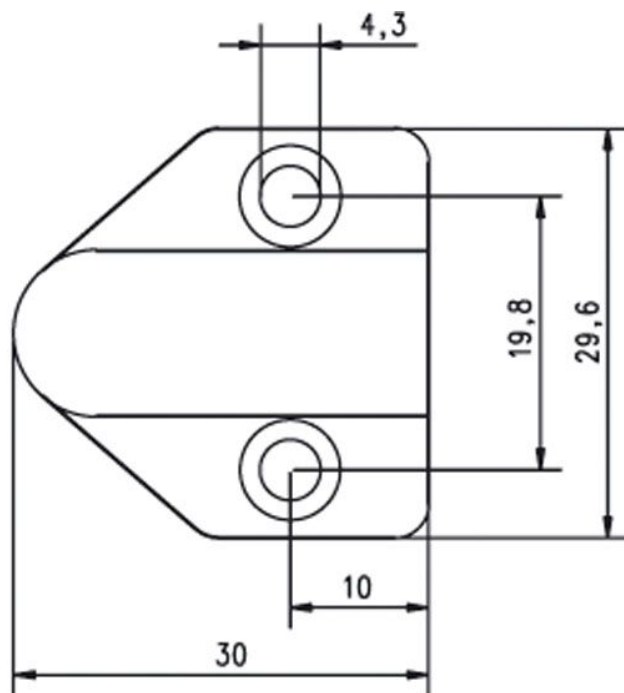

effeff 10318-30 Гибкий кабельный переходник Lead cover 10318-30 (никелерованная латунь)

Для прямой подачи тока от дверной рамы на дверное полотно. Нержавеющий, гибкий металлический шланг. Колпаки крепления для монтажа на дверной раме и дверном полотне.

Обзор преимуществ

- Нержавеющий, гибкий металлический шланг.

Технические данные

Версия:	Для накладного монтажа
Материал:	латунь, никелировано
Длина:	30 см
Внутренний диаметр:	6 мм

Комплект поставки

- Кабельный переход

Артикулярный номер : 10318-30-----00