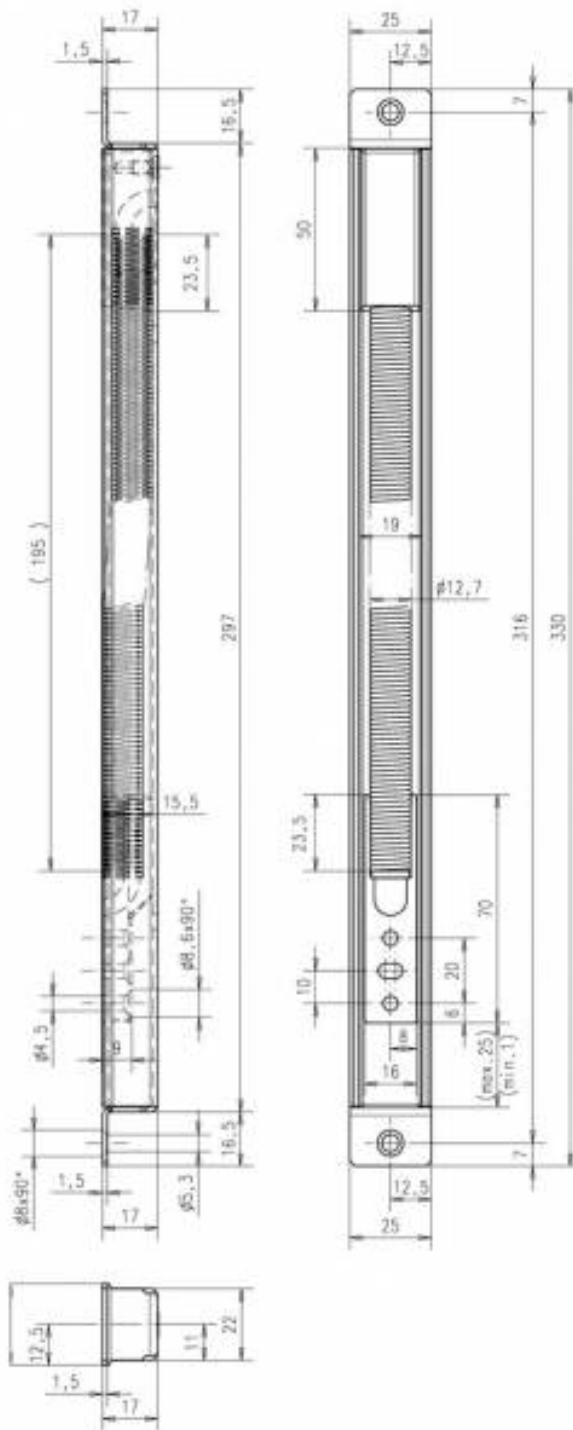

effeff 10312-10 Кабельный переходник в корпусе Lead cover 10312-10

Благодаря закрытому кабельному переходу, возможна контролируемая и надежная прокладка подводных линий от рамы двери к дверному полотну. Благодаря закрытому монтажу в фальце двери подводная линия не доступна при закрытой двери и благодаря этому защищена от саботажа. Так как подводная линия проведена через спиралевидный шланг из металла, то исключено повреждение в результате перегиба или защемления.

Артикулярный номер : 10312-10-----00

Технические данные

Версия:	для кабелепровода с встроенным запасом кабеля
Врезная ванна:	с односторонней монтажной коробкой
Сфера применения:	система монтажа для деревянных, металлических и пластиковых профилей
Материал корпуса:	нерж.сталь
Спиральный рукав:	нерж.сталь
Leitungsdurchmesser max.:	7 мм
Макс.допустимое горизонтальное кручение:	100 мм
Длина:	330 мм
Ширина:	25 мм
Глубина:	17 мм