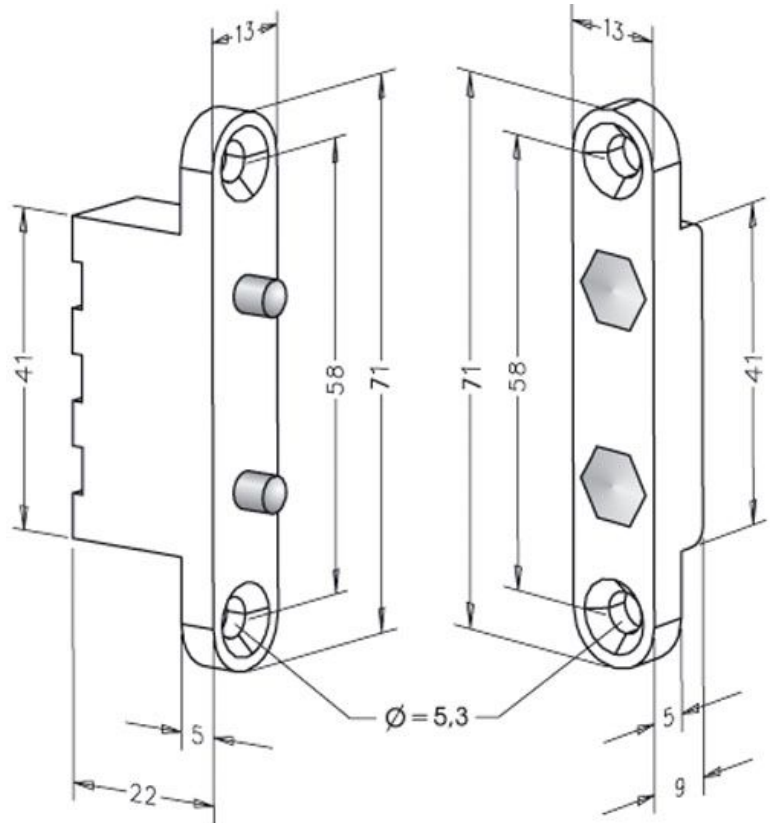

# effeff 10305 Контактный переходник-токопередатчик Current transmitter 10305

Надежная подача тока от дверной рамы на дверное полотно. Контакты двери встраиваются в рамку и в дверное полотно. При закрытой двери подпружиненные контакты соприкасаются и замыкают электрическую цепь с защелкой.

## Технические данные

Вид соединения:	Резьбовые клеммы, 2 вывода
Высота:	71 мм
Ширина:	13 мм
Материал контактных штифтов:	латунь, никелировано
Напряжение:	24 V AC/DC
Сила тока:	1,5 A

## Указание :

Интервал между блоками для контактов соответственно составляет не более 5 мм