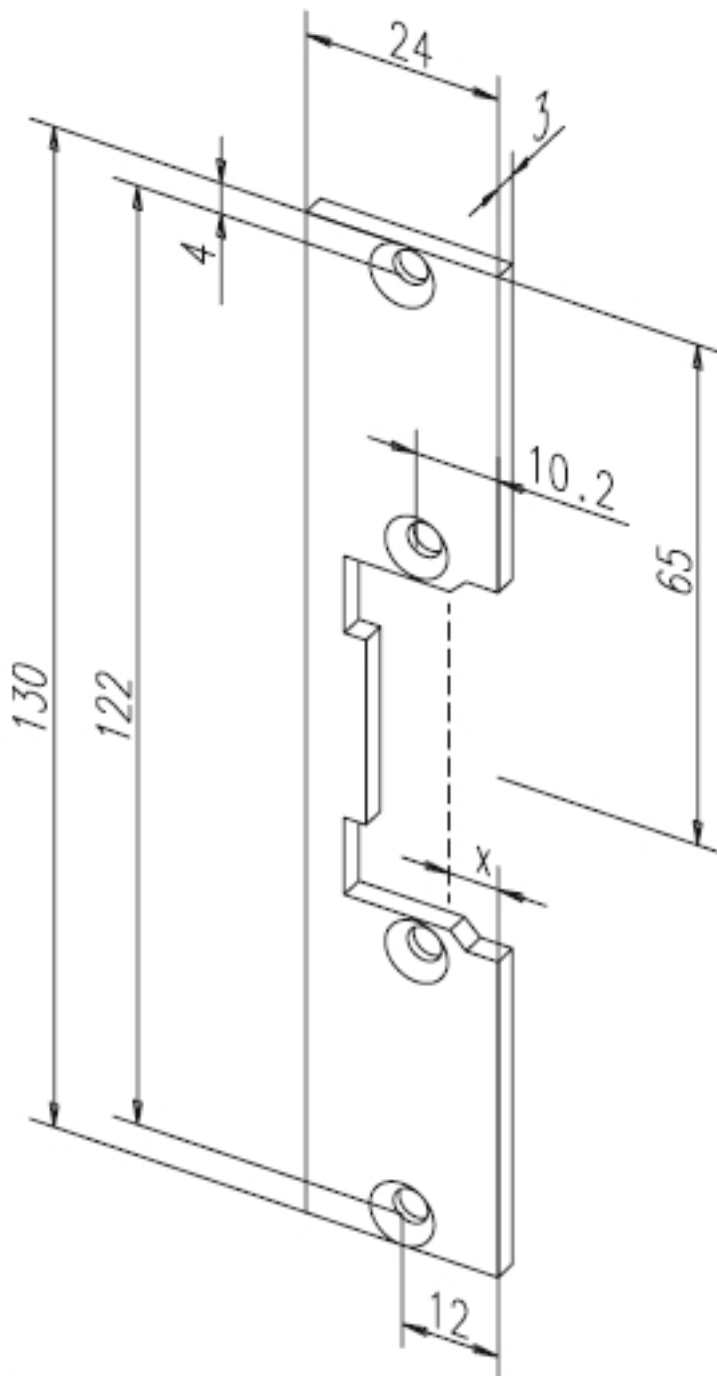

effeff 096 kL Короткая плоская накладка (запорная планка) Flat striking plate no. 096

Короткая запорная планка с вырезом под язычок.
Возможна установка DIN слева или справа

Short flat striking plate with latch bolt aperture.

The advantages at a glance

- DIN left and right usable

Technical attributes	
Length	130 mm
Width	24 mm
Thickness	3 mm
Dead bolt cutout	No
Keep guide	No

Surface	DIN direction	Order no.
01 Gold	1 Universal	-----09601-01
02 Grey	1 Universal	-----09602-01
35 Stainless steel	1 Universal	-----09635-01
40 Zinc-coated	1 Universal	-----09640-01

Current strike strike-plate combinations

Model	Order no.
14	14----096 ** ***
17	17----096 ** ***
116	116---096 ** ***
17RR	17RR--096 ** ***
116RR	116RR-096 ** ***
142U	142U--096 ** ***
142UR	142UR-096 ** ***
342U	342U--096 ** ***
14S	14S---096 ** ***
118	118----096 ** ***

** = Surface

*** = voltage variant and DIN-direction

The calculation of the X-dimension can be found on page 6.