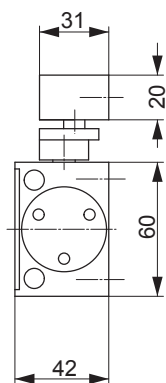

Пример отдельных преимуществ наших моделей доводчиков для различных сфер бизнеса.

Преимущества

Архитекторы и проектировщики	- Компактный дизайн - Недорогой доводчик со скользящей тягой
Строители и установщики	- Простая и быстрая установка - Не имеет сторонности, подходит для правых и левых дверей - Простота настроек
Торговля	- Недорогой доводчик для стандартных дверей - Все в комплекте, упаковка включает доводчик со скользящей тягой
Пользователь	- Практически не зависит от колебаний температуры благодаря термодинамическим клапанам - Функция торможения открывания сэкономит дверь и стены от повреждений