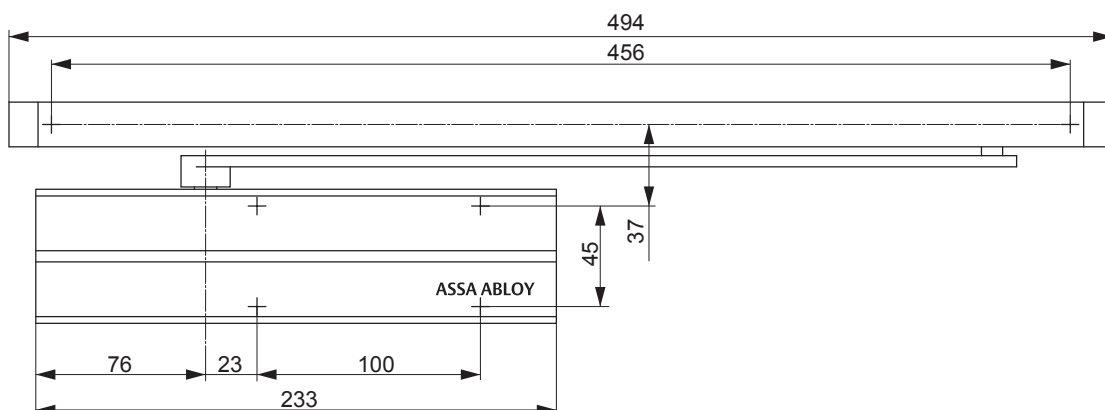

Дверной доводчик DC130

ASSA ABLOY DC130

- Шестеренно-реечный дверной доводчик со скользящей тягой
- Регулируемая сила закрывания категории EN 3
- Для распашных дверей шириной до 950 мм

Характеристики DC130

- Не имеет сторонности, применим для дверей правого и левого открывания.
- Подходит для установки на противопожарные двери
- Отдельная регулировка скорости, тормоза открывания (BC) и конечной скорости закрывания
- Термодинамические клапаны для обеспечения стабильной работы
- Стандартные цвета: серебристый EV1; белый RAL9016; коричневый RAL8014; черный RAL9005

DC130 Технические характеристики

Технические характеристики

Регулируемое усилие закрывания	EN 3
Ширина дверного полотна до	950 мм
Противопожарные двери	да
Направление открывания двери	Правые и левые двери
Скорость закрывания	Настраивается между 180°-0°
Конечная скорость закрывания	Настраивается между 15°-0°
Тормоз открывания	Настраивается свыше 75°
Вес	2,4 кг
Высота	60 мм
Глубина	42 мм
Длина	233 мм
Сертифицирован в соответствии с	EN 1154
СЕ маркировка	да

Пример монтажа
На схеме показан монтаж с внешней стороны двери

Установочные размеры EN3

Дополнительную информацию вы можете найти в Интернете по адресу: www.abloy.ru

Спецификация для DC130

- Дверной доводчик ASSA ABLOY DC130 с шестеренно-реечной технологией в соответствии с DIN EN 1154
- Усилие закрывания EN 3, для дверей шириной до 950 мм
 - Плавно регулируются параметры скорости закрывания, конечной скорости закрывания и тормоз открывания
 - Подходит для установки на противопожарные двери
 - С СЕ маркировкой
 - Подходит для дверей правого и левого открывания