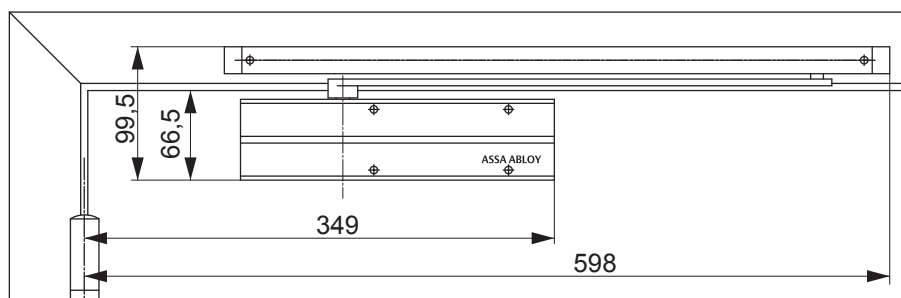

DC130 Технические характеристики

Технические характеристики

Регулируемое усилие закрывания	EN 3
Ширина дверного полотна до	950 мм
Противопожарные двери	да
Направление открывания двери	Правые и левые двери
Скорость закрывания	Настраивается между 180°-0°
Конечная скорость закрывания	Настраивается между 15°-0°
Тормоз открывания	Настраивается свыше 75°
Вес	2,4 кг
Высота	60 мм
Глубина	42 мм
Длина	233 мм
Сертифицирован в соответствии с	EN 1154
СЕ маркировка	да

Пример монтажа
На схеме показан монтаж с внешней стороны двери

Установочные размеры EN3

Дополнительную информацию вы можете найти в Интернете по адресу: www.abloy.ru

Спецификация для DC130

- Дверной доводчик ASSA ABLOY DC130 с шестеренно-реечной технологией в соответствии с DIN EN 1154
- Усилие закрывания EN 3, для дверей шириной до 950 мм
 - Плавно регулируются параметры скорости закрывания, конечной скорости закрывания и тормоз открывания
 - Подходит для установки на противопожарные двери
 - С СЕ маркировкой
 - Подходит для дверей правого и левого открывания