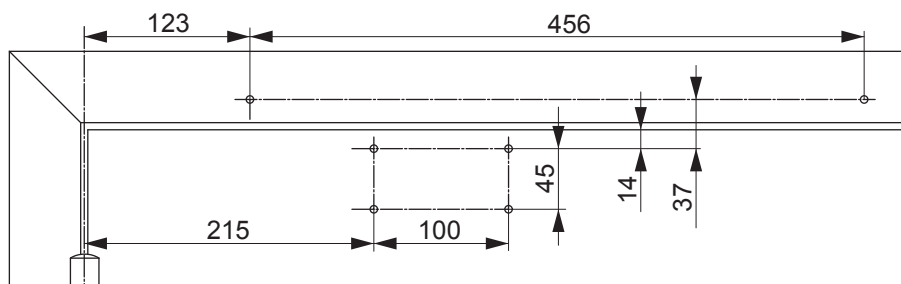

DC130 Технические характеристики

Технические характеристики

Регулируемое усилие закрывания	EN 3
Ширина дверного полотна до	950 мм
Противопожарные двери	да
Направление открывания двери	Правые и левые двери
Скорость закрывания	Настраивается между 180°-0°
Конечная скорость закрывания	Настраивается между 15°-0°
Тормоз открывания	Настраивается свыше 75°
Вес	2,4 кг
Высота	60 мм
Глубина	42 мм
Длина	233 мм
Сертифицирован в соответствии с	EN 1154
СЕ маркировка	да

Пример монтажа
На схеме показан монтаж с внешней стороны двери

Установочные размеры EN3

Дополнительную информацию вы можете найти в Интернете по адресу: www.abloy.ru

Спецификация для DC130

- Дверной доводчик ASSA ABLOY DC130 с шестеренно-реечной технологией в соответствии с DIN EN 1154
- Усилие закрывания EN 3, для дверей шириной до 950 мм
 - Плавно регулируются параметры скорости закрывания, конечной скорости закрывания и тормоз открывания
 - Подходит для установки на противопожарные двери
 - С СЕ маркировкой
 - Подходит для дверей правого и левого открывания